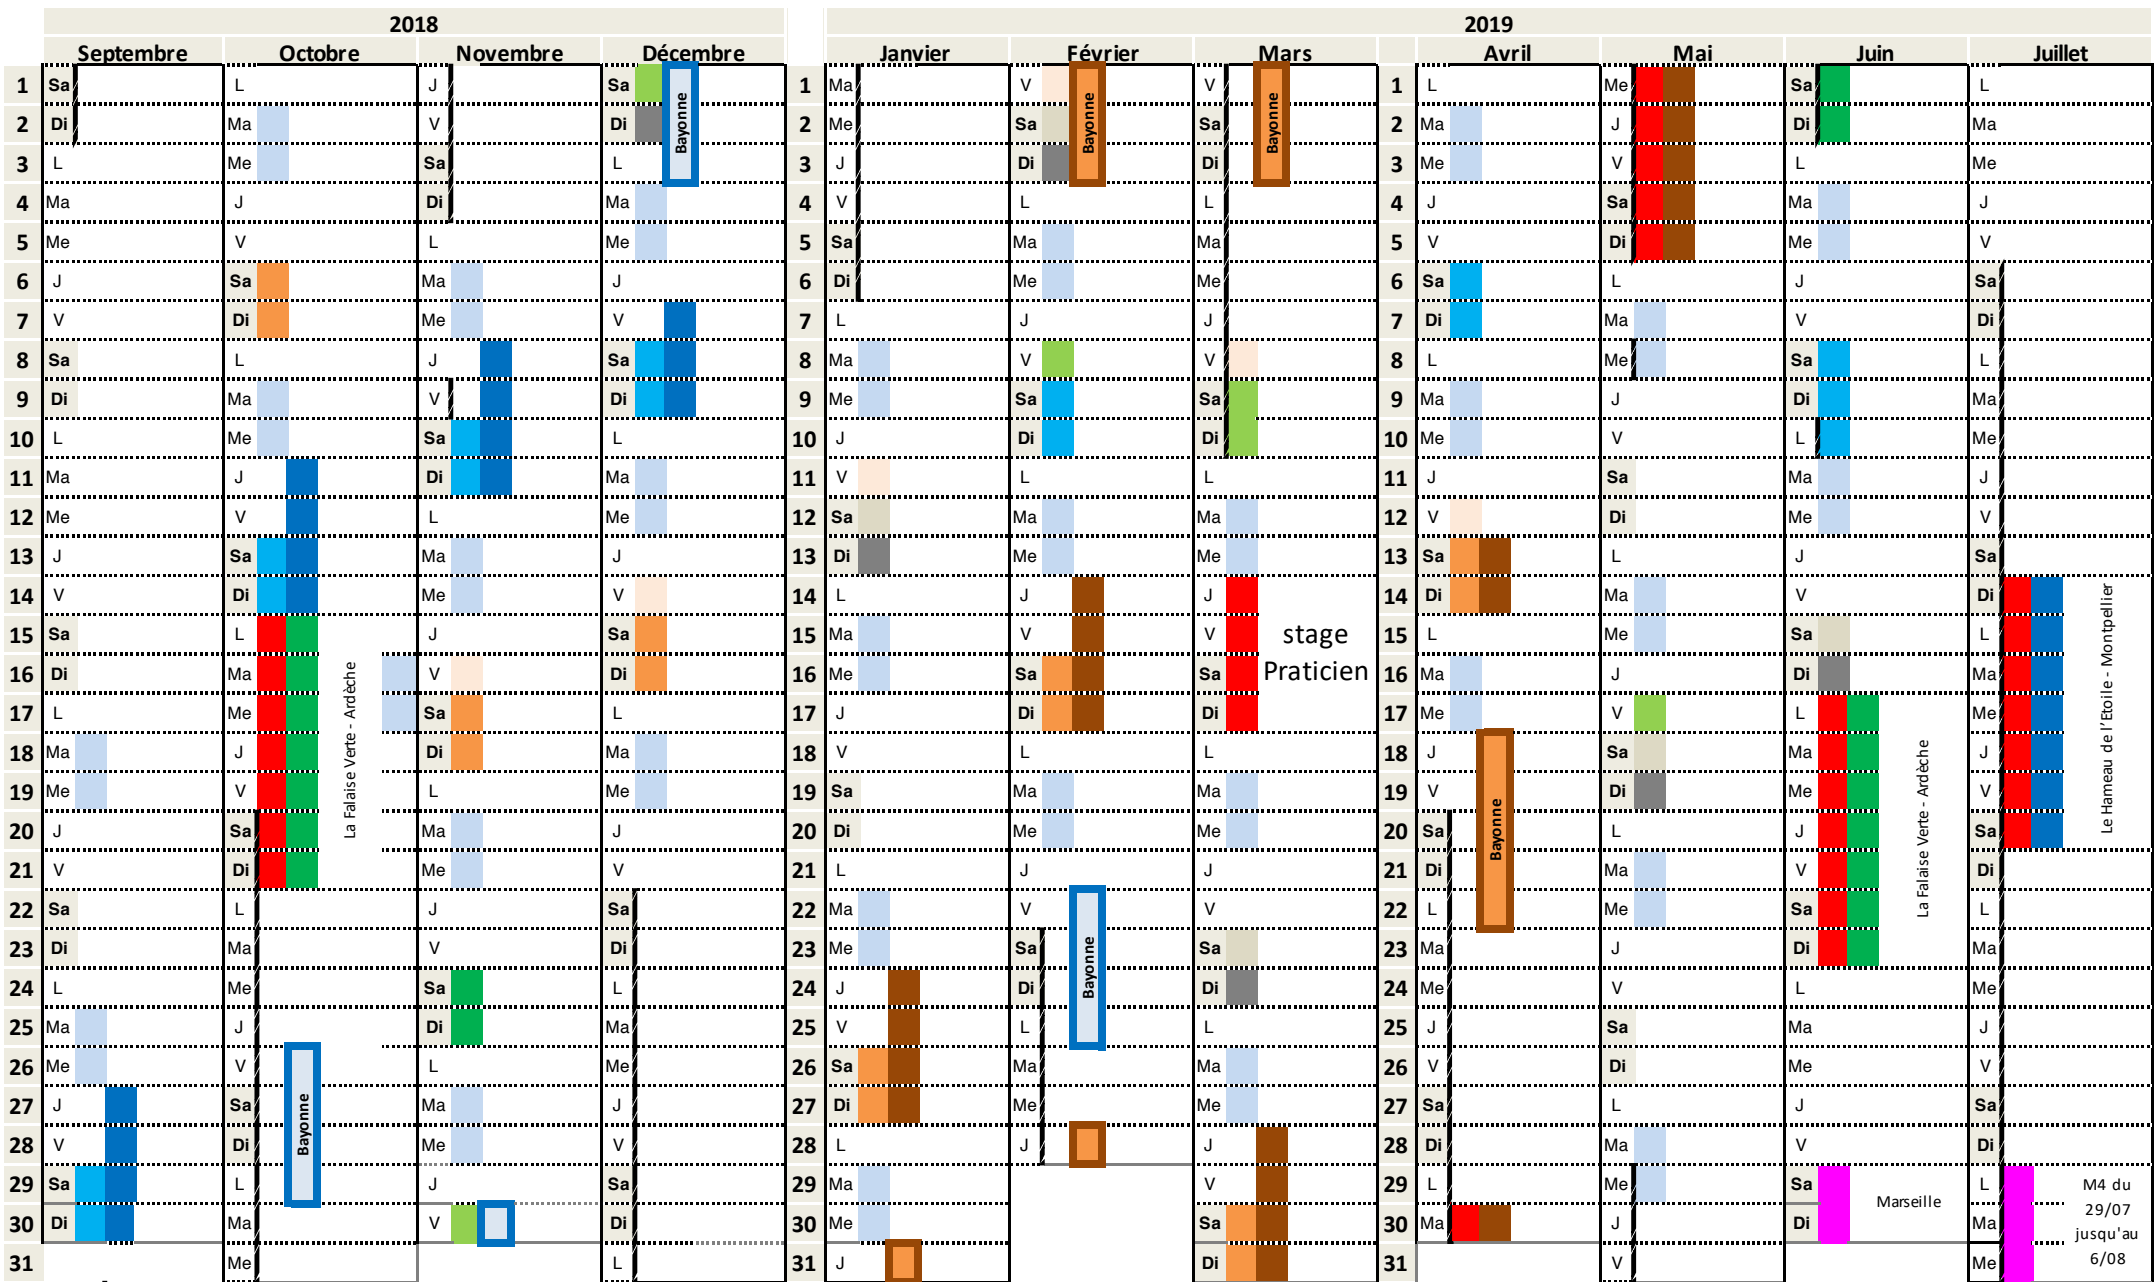

- Vacances et jours fériés
- M1 Hebdomadaire
- M1 Mensuel
- M1 intensif
- M2 Mensuel
- M2 intensif
- à Bayonne
- Atelier M2 Trajets Méridiens
- M3 Séminaire et week-end
- Ateliers avancés
- Enseigné par Sasaki Senseï
- M4 Séminaire et week-end
- Anatomie
- Physiologie

Bayonne, cours M1 intensif : Du 26/10 au 29/10/18, du 30/11 au 3/12/18, du 22/02 au 25/02/19 | cours M2 intensif : du 31/01 au 3/02/19, du 28/02 au 3/03/19, du 18/04 au 22/04/19